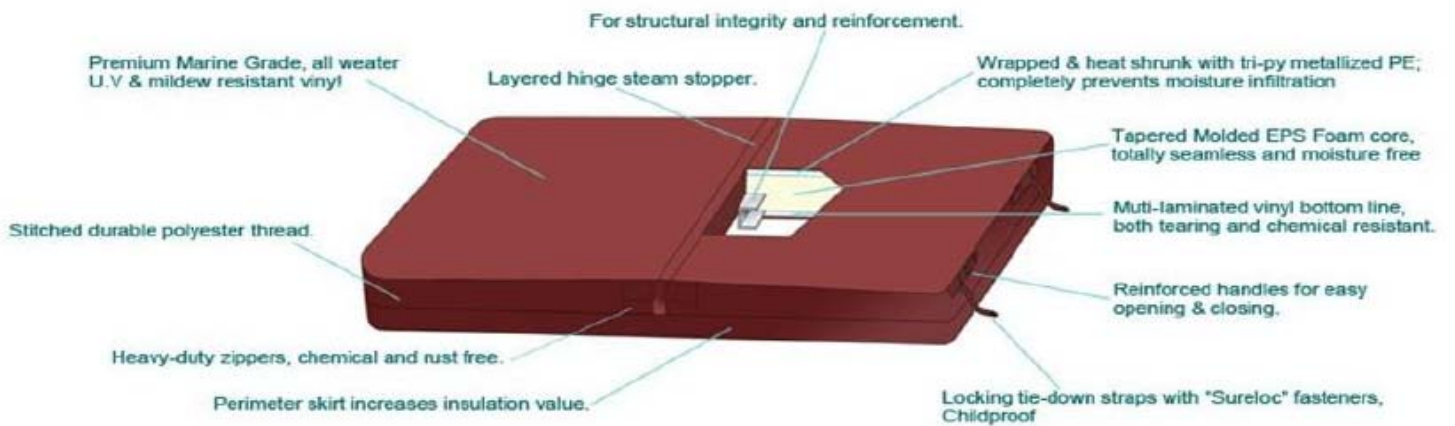

COVERS

Taper 11 cm x 7 cm Skirt lenght 12,5 cm

Size	Radius	Cover Description	Color	Gross Price	Part Number
SPAS <u>We supply all spas covers...</u>					
118cm x 218cm	10"	Universal serie	Charcoal Grey	€ 364.90	01.04.01.0349
118cm x 218cm	10"	Universal serie	Brown	€ 364.90	01.04.01.0350
152cm x 203cm	6"	Suitable for: Little Dipper	Charcoal Grey	€ 405.45	01.04.01.0327
152cm x 203cm	6"	Suitable for: Little Dipper	Brown	€ 405.45	01.04.01.0328
152cm x 203cm	12"	Suitable for: Little Dipper	Charcoal Grey	€ 405.45	01.04.01.0329
152cm x 203cm	12"	Suitable for: Little Dipper	Brown	€ 405.45	01.04.01.0330
169cm x 212cm	7"	Suitable for: Triad	Charcoal Grey	€ 458.15	01.04.01.0408
183cm * 183cm	10"	OS 100	Charcoal Grey	€ 413.55	01.04.01.0283
183cm * 183cm	10"	OS 100	Brown	€ 413.55	01.04.01.0284
186cm * 150cm	10"	OS 200 Old Model	Charcoal Grey	€ 372.20	01.04.01.0285
195cm * 164cm	10"	PS 100	Charcoal Grey	€ 392.85	01.04.01.0291
195cm * 164cm	10"	PS 100	Brown	€ 392.85	01.04.01.0292
195cm x 195cm	7"	European Standard Cover	Charcoal Grey	€ 454.90	01.05.01.0400
195cm x 195cm	7"	European Standard Cover	Brown	€ 454.90	01.04.01.0423
195cm * 195cm	10"	OS 400 / DS 100	Charcoal Grey	€ 454.90	01.04.01.0277
195cm * 195cm	10"	OS 400 / DS 100	Brown	€ 454.90	01.04.01.0278
198cm x 198cm	6"	Suitable for: Odyssey / Journey / Prism	Charcoal Grey	€ 523.00	01.04.01.0331
198cm x 198cm	6"	Suitable for: Odyssey / Journey / Prism	Brown	€ 523.00	01.04.01.0332
198cm x 209cm	6"	Suitable for: Galileo	Charcoal Grey	€ 533.55	01.04.01.0333
198cm x 209cm	6"	Suitable for: Galileo	Brown	€ 533.55	01.04.01.0334
199cm * 199cm	10"	OS 300	Charcoal Grey	€ 496.25	01.04.01.0287
199cm * 199cm	10"	OS 300	Brown	€ 496.25	01.04.01.0288
200cm * 164cm	10"	PS 200	Charcoal Grey	€ 413.55	01.04.01.0293
200cm * 164cm	10"	PS 200	Brown	€ 413.55	01.04.01.0294
200cm x 200cm	7"	European Standard Cover	Charcoal Grey	€ 523.00	01.05.01.0401
200cm x 200cm	7"	European Standard Cover	Brown	€ 523.00	01.04.01.0421
200cm x 200cm	10"	Suitable for: S102	Charcoal Grey	€ 523.00	01.04.01.0351
200cm x 200cm	10"	Suitable for: S102	Brown	€ 523.00	01.04.01.0352
200cm	round	Universal	Charcoal Grey	€ 425.70	01.04.01.0347
200cm	round	Universal	Brown	€ 425.70	01.04.01.0348